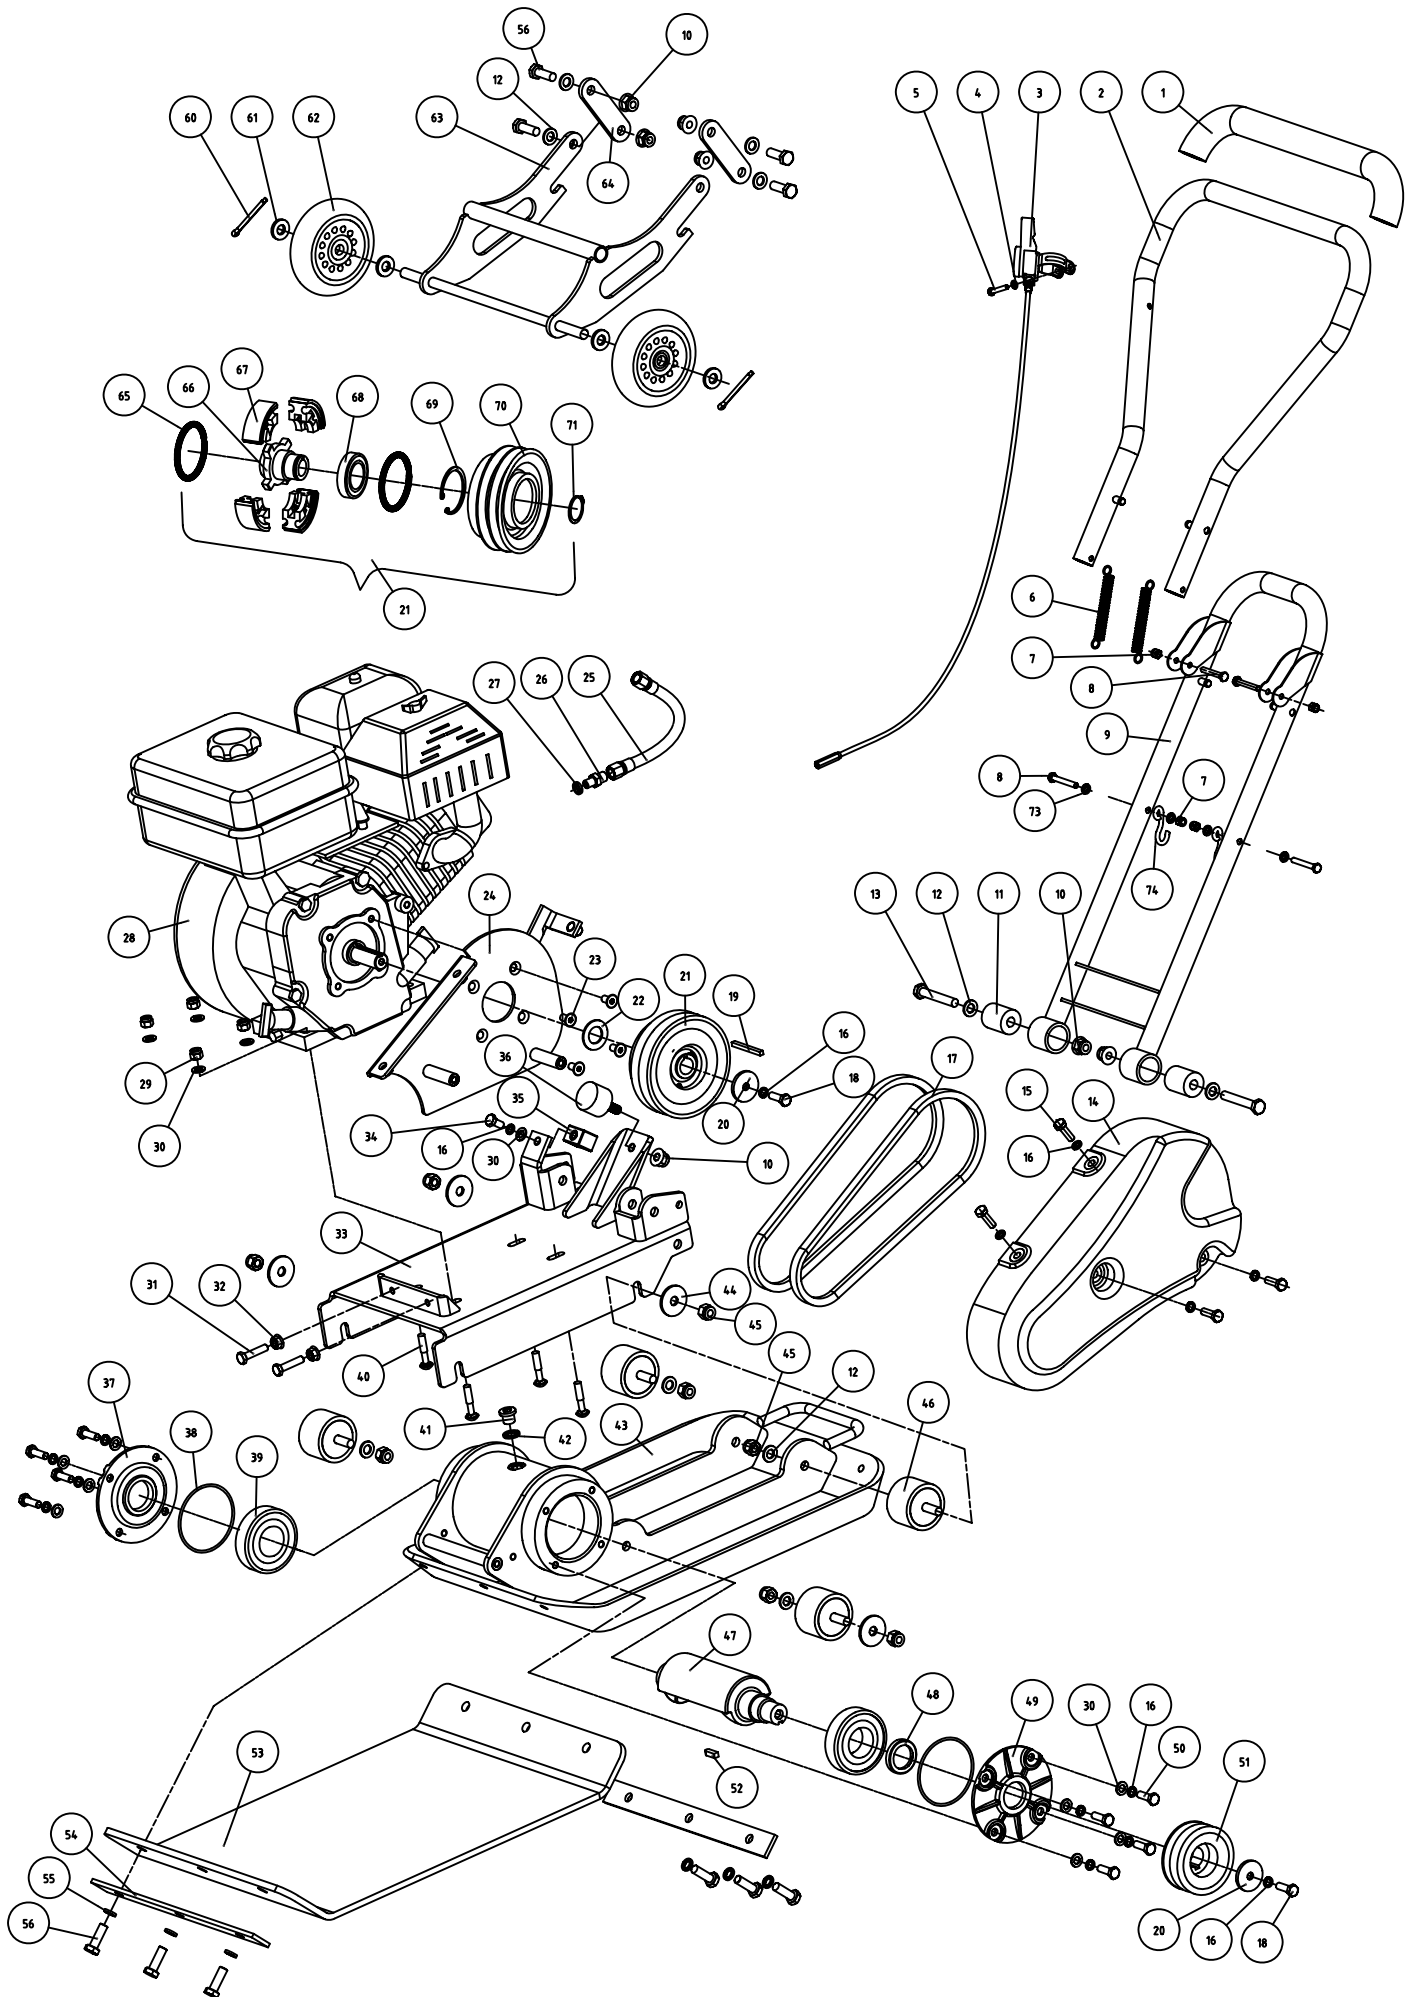

PC 11 vibrační deska

pc 11

Skizze	Art.Nr.	Benennung	description
1	390 4601 012		
2	390 4601 013		
3	390 4601 014		
4	390 4601 015		
5	390 4601 016		
3-5	390 4601 017	Gaszug kpl.	accelerator cable cpl.
6	390 4601 018	Feder (Satz = 2 Stück)	spring (set = 2 pcs.)
7	390 4601 019	Mutter	nut
8	390 4601 020		
9	390 4601 021		
10	390 4601 022		
11	390 4601 023	Gummipuffer	rubber pad
12	390 4601 024		
13	390 4601 025		
14	390 4601 026	Keilriemenabdeckung	v-belt cover
15	390 4601 027		
16	390 4601 028		
17	390 4601 029	Keilriemen (Satz = 2 Stück)	v-belt (set = 2 pcs.)
18	390 4601 030		
19	390 4601 031	Passfeder	fitting key
20	390 4601 032		
21	390 4601 033	Keilriemenscheibe mit Fliehkraftkupplung	v-belt pulley with centrifugal clutch
22	390 4601 034		
23	390 4601 035	Schraube	screw
24	390 4601 036		
25	390 4601 037	Benzinschlauch	gas hose
26	390 4601 038	Kupplung	coupling
27	390 4601 039	Scheibe	washer
28	390 4601 040	Motor	motor
29	390 4601 041		
30	390 4601 042		
31	390 4601 043		
32	390 4601 044		
33	390 4601 045		
34	390 4601 046		
35	390 4601 047	Gummipuffer	rubber pad
36	390 4601 048	Gummipuffer	rubber pad
37	390 4601 049	Abdeckung Kugellager	bearing cover
38	390 4601 050	O-Ring	O-ring
39	390 4601 051	Kugellager	bearing
40	390 4601 052		
41	390 4601 053	Stopfen	plug
42	390 4601 054	Scheibe	washer
43	390 4601 055		
44	390 4601 056	Scheibe	washer
45	390 4601 057		
46	390 4601 058	Gummidämpfer (Satz = 4 Stück)	rubber buffer (set = 4 pcs.)
47	390 4601 059	Welle	shaft
48	390 4601 060	Dichtung	seal